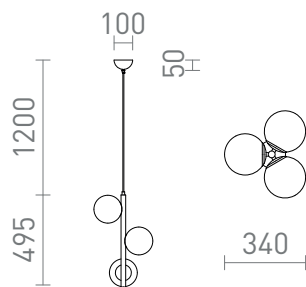

NEW

ETHERIA

Κομψό κρεμαστό φωτιστικό με τρεις σφαίρες οπαλίου σε κάθετη ράβδο για πηγές φωτός E27 LED με μια μικρή λάμπα.

Λιανική τιμή EUR με ΦΠΑ

R14484	ETHERIA κρεμαστό μαύρο γυαλί οπάλ 230V LED E27 3x11W	198,00
--------	---	--------

3D model

120

2,275

PDF manual

G13307