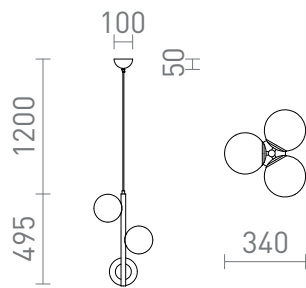

NEW

ETHERIA

Tyylikäs riippuvalaisin, jossa on kolme opaalia palloa pystysuorassa tangossa E27 LED-valonlähteille, joissa on pieni lamppu.

suositushinta EUR sis. alv

R14484

ETHERIA riippuvalaisin musta opaalilasi 230V
LED E27 3x11W

198,00

3D model

120

2,275

PDF manual

G13307