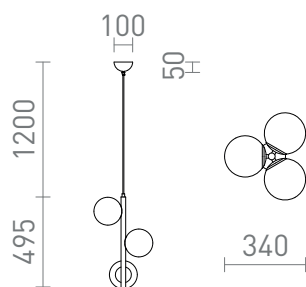

# ETHERIA

Elegantní závěsné svítidlo s třemi opálovými koulemi na svislé tyči pro LED světelné zdroje E27 s malou baňkou.

MOC CZK vč DPH

R14484

ETHERIA závěsná černá opálové sklo 230V LED  
E27 3x11W

4 950,-

3D model

120

2,275

PDF manual

G13307