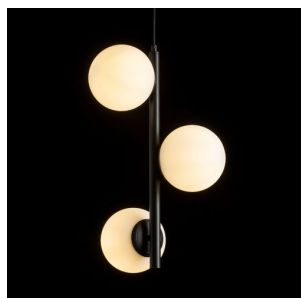

# ETHERIA

Elegantní závěsné svítidlo s třemi opálovými koulemi na svislé tyči pro LED světelné zdroje E27 s malou baňkou.

MOC CZK vč DPH

R14484

ETHERIA závěsná černá opálové sklo 230V LED  
E27 3x11W

4 950,-