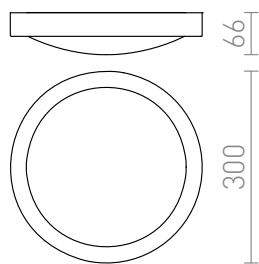

NEW

BARRY LED

LED 12W 675 lm Ra 80

Kúpeľňové LED kruhové svietidlo s rámčekom z matného niklu.

MOC EUR vr DPH

R14548	BARRY LED stropná matný nikel 230V LED 12W IP44 3000K	120,00
--------	--	--------

IP44

[3D model](#)