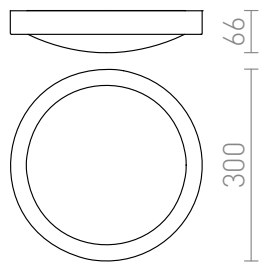

NEW

BARRY LED

LED 12W 675 lm Ra 80

Okrogla LED svetilka za kopalnico z okvirjem iz mat niklja.

Preporučena cena EUR s PDV-OM

R14548	BARRY LED stropna mat nikelj 230V LED 12W IP44 3000K	120,00

IP44

3D model

PDF manual