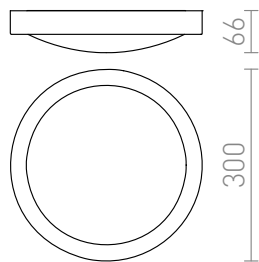

NEW

BARRY LED

LED 12W 675 lm Ra 80

Rund LED badrumslampa med en ram av matt nickel.

RP SEK inkl. MOMS

R14548

BARRY LED tak matt nickel 230V LED 12W IP44
3000K

1 250,-

IP44

3D model

manual