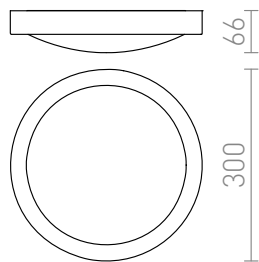

NEW

BARRY LED

LED 12W 675 lm Ra 80

Corp de iluminat LED rotund pentru baie cu ramă mată de nichel.
preț recomandat cu amănuntul RON cu TVA inclus

R14548

**BARRY LED de tavan nichel mat 230V LED 12W
IP44 3000K**

535,-

IP44

 3D model

 manual