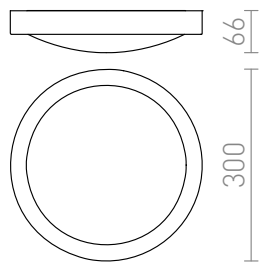

# BARRY LED

LED 12W 675 lm Ra 80

Cirkelvormige LED badkamer lamp van mat nikkel.  
adviesverkoopprijs EUR incl. BTW

|        |   |        |
|--------|---|--------|
| R14548 | BARRY LED plafondlamp mat nikkel 230V LED<br>12W IP44 3000K | 120,00 |
|--------|---|--------|

IP44

[3D model](#)

[manual](#)