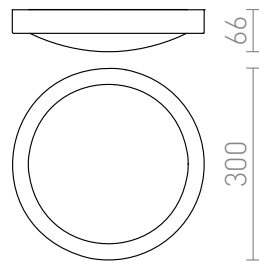

NEW

BARRY LED

LED 12W 675 lm Ra 80

LED plafoniera circolare per bagno con montatura in nichel opaco.

PVC EUR IVA inclusa

R14548

BARRY LED da soffitto nichel opaco 230V LED
12W IP44 3000K

120,00

IP44

 3D model

 manual