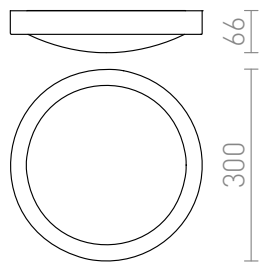

NEW

BARRY LED

LED 12W 675 lm Ra 80

LED fürdőszobai kör alakú lámpatest, matt nikkell kerettel.

ajánlott kiskereskedelmi ár HUF áfával

R14548

BARRY LED mennyezeti lámpa matt nikkell 230V
LED 12W IP44 3000K

44 000,-

IP44

3D model

PDF manual