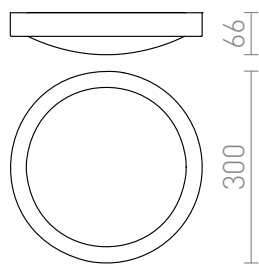

NEW

BARRY LED

LED 12W 675 lm Ra 80

LED κυκλικό φωτιστικό μάνιου με περίβλημα ματ νικέλιου.

Λιανική τιμή EUR με ΦΠΑ

R14548

BARRY LED οροφής ματ νικέλιο 230V LED
12W IP44 3000K

120,00

IP44

3D model

manual