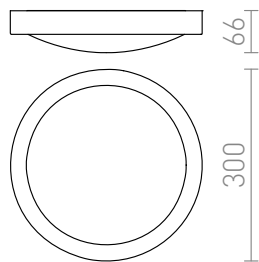

NEW

BARRY LED

LED 12W 675 lm Ra 80

LED plafonnier de salle de bain rond avec un cadre en nickel mat.

Prix de vente conseillé EUR TTC

R14548	BARRY LED plafonnier nickel mat 230V LED 12W IP44 3000K	120,00
--------	--	--------

IP44

3D model

manual