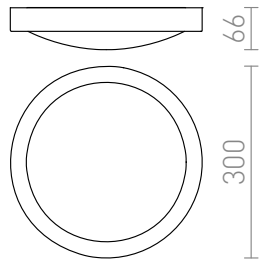

# BARRY LED

LED 12W 675 lm Ra 80

Pyöreä LED kylpyhuoneen valaisin, matta nikkeli-kehyksellä.

suositushinta EUR sis. alv

R14548

BARRY LED katto matta nikkeli 230V LED 12W  
IP44 3000K

120,00

IP44

3D model

manual