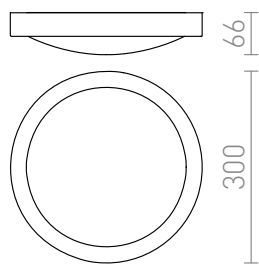

# BARRY LED

LED 12W 675 lm Ra 80

LED luminaria circular de baño, con marco de níquel mate.

Precio recomendado EUR con IVA

R14548	BARRY LED techo níquel mate 230V LED 12W IP44 3000K	120,00
--------	--	--------

IP44

3D model

manual