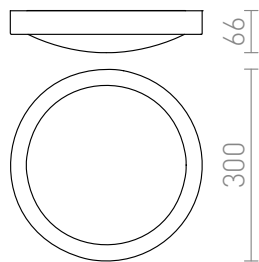

## BARRY LED

LED 12W 675 lm Ra 80

Rund LED badeværelseslampe med en ramme af matteret nikkel.

RP DKK inkl. MOMS

R14548	BARRY LED loft mat nikkel 230V LED 12W IP44 3000K	820,-
--------	--	-------

# IP44

[3D model](#)

[manual](#)