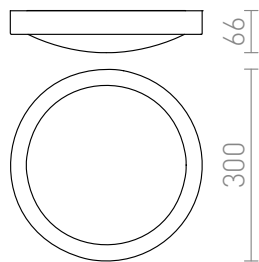

NEW

BARRY LED

LED 12W 675 lm Ra 80

LED koupelnové kruhové svítidlo s rámečkem z matného niklu.

MOC CZK vč DPH

R14548

BARRY LED stropní matný nikl 230V LED 12W
IP44 3000K

2 750,-

IP44

3D model

manual