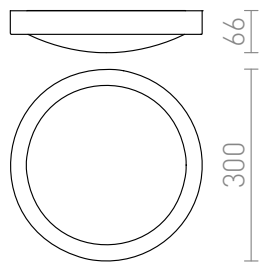

NEW

BARRY LED

LED 12W 675 lm Ra 80

Кръгъл LED плафон за баня с рамка от матиран никел.

цена на дребно BGN с ДДС

R14548

BARRY LED таванна матиран никел 230V
LED 12W IP44 3000K

215,-

IP44

3D model

manual