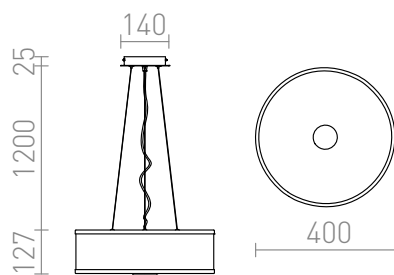

NEW

CASSABLANCA LED

LED 35W 3100 lm Ra 80

Viseča LED svetilka. Spodnji pokrov je iz satiniranega stekla, ki je pritrjen z dvema kromiranimi obročema. Bočna stran svetilke je iz mat akrila.

Preporučena cena EUR s PDV-OM

R14551	CASSABLANCA LED 40 viseča krom/steklo 230V LED 35W 3000K	178,00
--------	---	--------

 3D model

 manual