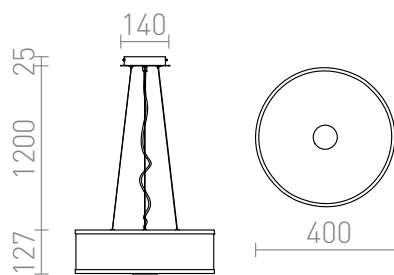

LED 35W 3100 lm Ra 80

Pendel med inbyggd LED-ljuskälla. Täcksivan i botten, som är av satinerat glas är fastspänd med en skruv täckt av en förkromad platta. Sidopanelerna är av frostad akrylplast.

RP SEK inkl. MOMS

R14551	CASSABLANCA LED 40 pendel krom/glas 230V LED 35W 3000K	1 950,-

---