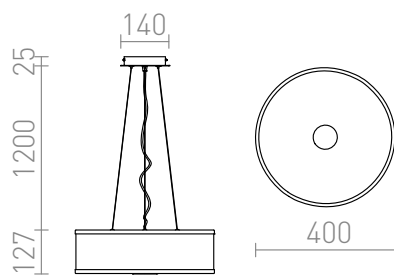

NEW

CASSABLANCA LED

LED 35W 3100 lm Ra 80

Corp de iluminat suspendat cu LED diode. Partea inferioară este acoperită cu sticlă de satin, care este fixată cu un șurub cu capac de crom. Partea laterală a corpului de iluminat este realizată din acrilat alb mat.

preț recomandat cu amănuntul RON cu TVA inclus

R14551

CASSABLANCA LED 40 suspendat crom/sticlă
230V LED 35W 3000K

835,-

3D model

120

4,5

PDF manual