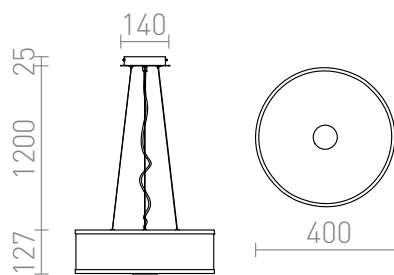

3D model

120

4,5

PDF manual