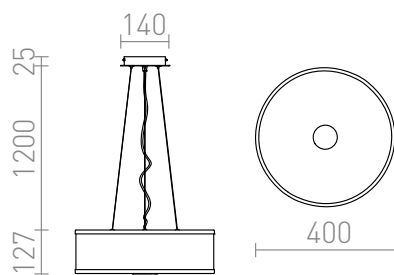

## CASSABLANCA LED

LED 35W 3100 lm Ra 80

Lampa wisząca z wbudowaną diodą LED. Dolna część jest pokryta szkłem satynowym, które jest mocowane śrubą z chromowanym pierścieniem. Boczna strona lampy jest wykonana z mlecznego akrylu.

Polecona cena PLN brutto

R14551

CASSABLANCA LED 40 wisząca chrom/szkło  
230V LED 35W 3000K

720,-

3D model

120

4,5

PDF manual