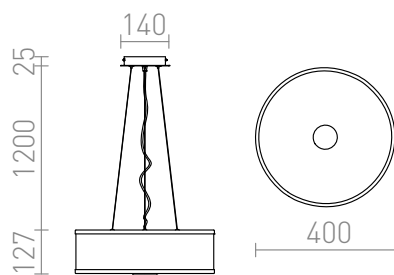

LED 35W 3100 lm Ra 80

Hanglamp met LED lichtbron. De bodem is gemaakt van satijn glas en is bevestigd door een bout die bedekt is door een chroomkleurige plaat. De zijpanelen zijn van mat acryl.

adviesverkoopprijs EUR incl. BTW

R14551	CASSABLANCA LED 40 hanglamp chroom/glas 230V LED 35W 3000K	178,00