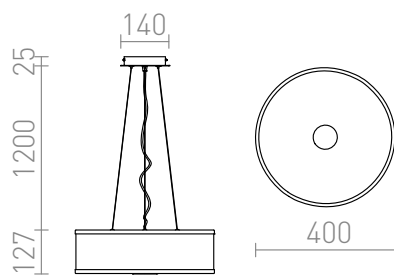

NEW

CASSABLANCA LED

LED 35W 3100 lm Ra 80

Lampada a sospensione LED. La parte inferiore in vetro satinato è fissata con vite con tappo cromato. La parte laterale della lampada è in acrilico lattiginoso.

PVC EUR IVA inclusa

R14551

CASSABLANCA LED 40 a sospensione
cromo/vetro 230V LED 35W 3000K

178,00

 3D model

 manual