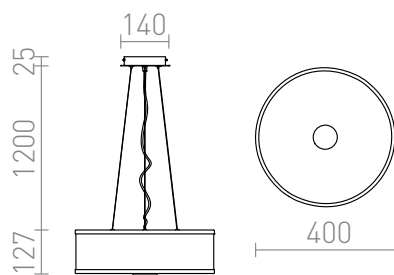

NEW

CASSABLANCA LED

LED 35W 3100 lm Ra 80

Függő LED diódás lámpatest. Az alsó rész szatinált üveggel van befedve, amely egy króm kupakkal ellátott csavarral van rögzítve. A lámpatest oldala tej akrilát üvegből készült.

ajánlott kiskereskedelmi ár HUF áfával

R14551

CASSABLANCA LED 40 függő lámpa
króm/üveg 230V LED 35W 3000K

67 700,-

3D model

120

4,5

PDF manual