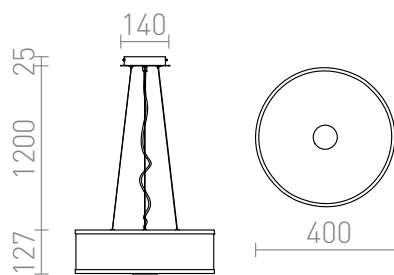

LED 35W 3100 lm Ra 80

Viseća LED svjetiljka. Donji poklopac od satiniranog stakla je pričvršćen vijkom koji je pokriven s krom pločom.
Bočni paneli su od mat akrila.

Preporučena cena EUR s PDV-OM

R14551	CASSABLANCA LED 40 viseća krom/staklo 230V LED 35W 3000K	178,00