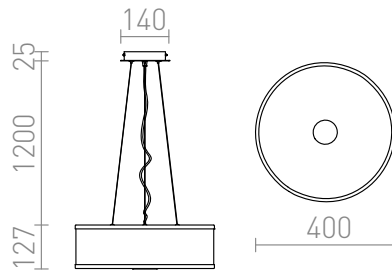

3D model

manual