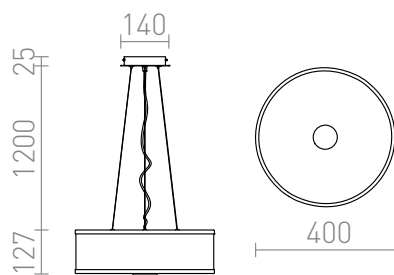

NEW

CASSABLANCA LED

LED 35W 3100 lm Ra 80

Luminaire suspendu avec LED diodes. La cache inférieur en verre satiné est fixé par un boulon recouvert d'une plaque chromée. Les panneaux latéraux sont en acrylique dépoli.

Prix de vente conseillé EUR TTC

R14551

CASSABLANCA LED 40 suspension
chrome/verre 230V LED 35W 3000K

178,00

 3D model

 manual