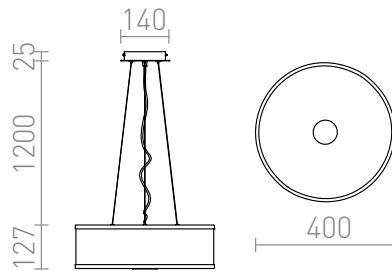

NEW

CASSABLANCA LED

LED 35W 3100 lm Ra 80

Riippuvalaisin sisäänrakennettu LED-valonlähde. Alusta satiinilasia, joka on kiinnitetty kromisuojaalla päällystetyllä pultilla. Sivupaneelit himmeää akryyliä.

suositushinta EUR sis. alv

R14551

CASSABLANCA LED 40 riippuvalaisin kromi/lasi
230V LED 35W 3000K

178,00

 3D model

 manual