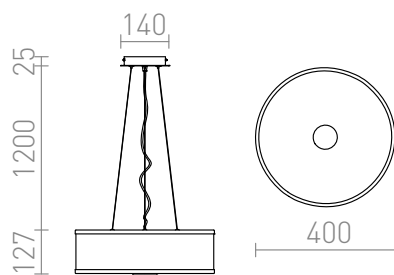

NEW

CASSABLANCA LED

LED 35W 3100 lm Ra 80

Lámpara colgante con una fuente de luz LED. La parte inferior está cubierta con vidrio satinado, fijado con un tornillo cromado. Los paneles laterales de la luminaria están hechos de laca acrílica.

Precio recomendado EUR con IVA

R14551	CASSABLANCA LED 40 colgante cromo/vidrio 230V LED 35W 3000K	178,00
--------	--	--------

 3D model

 manual