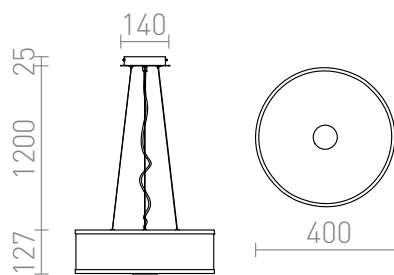

LED 35W 3100 lm Ra 80

Pendel med indbygget LED-lyskilde. Bunden er afskærmet af satineret glas, som er sat fast med en skrue som er dækket af en forkromet plade. Sidepanelerne er af matteret akryl.

RP DKK inkl. MOMS

R14551	CASSABLANCA LED 40 pendel krom/glas 230V LED 35W 3000K	1 250,-

---