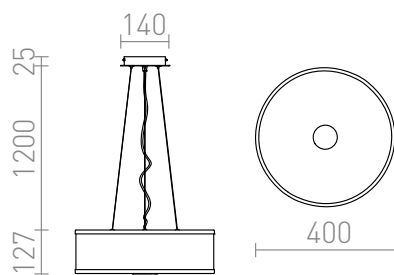

NEW

CASSABLANCA LED

LED 35W 3100 lm Ra 80

Závěsné LED svítidlo. Spodní strana je krytá satinovaným sklem, které je upevněno pomocí šroubu s chromovou krytkou. Boční strana svítidla je z mléčného akrylátu.

MOC CZK vč DPH

R14551

CASSABLANCA LED 40 závěsná chrom/sklo
230V LED 35W 3000K

4 200,-

3D model

120

127

140