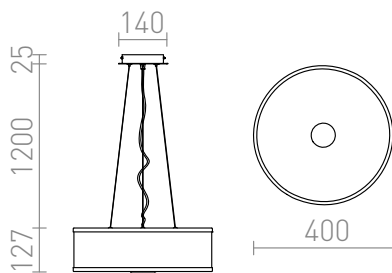

## CASSABLANCA LED

LED 35W 3100 lm Ra 80

Висящо LED осветително. Долният капак от сатенирано стъкло е фиксиран с болт, който е покрит с хромиран диск. Страничните панели са от матиран акрил.

цена на дребно BGN с ДДС

R14551

CASSABLANCA LED 40 висяща хром/стъкло  
230V LED 35W 3000K

328,-

3D model

120

4,5

PDF manual