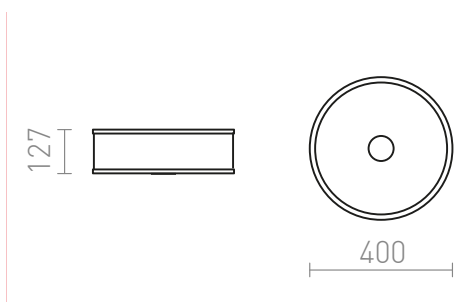

LED 35W 3100 lm Ra 80

Stropné LED svietidlo. Spodná strana je krytá satinovaným sklom, ktoré je upevnene pomocou skrutky s chrómovou krytkou. Bočná strana svietidla je z mliečneho akrylátu.

MOC EUR vr DPH

R14550	CASSABLANCA LED 40 stropná chróm 230V LED 35W 3000K	138,00