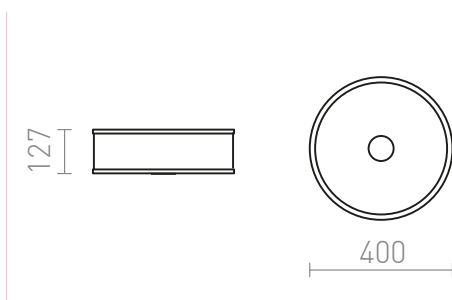

LED 35W 3100 lm Ra 80

Stropna svetilka z vgrajeno LED. Spodnji pokrov je iz satiniranega stekla, ki je pritrjen z dvema kromiranimi obročema. Bočna stran svetilke je iz mat akrila.

Preporučena cena EUR s PDV-OM

R14550	CASSABLANCA LED 40 stropna krom 230V LED 35W 3000K	138,00