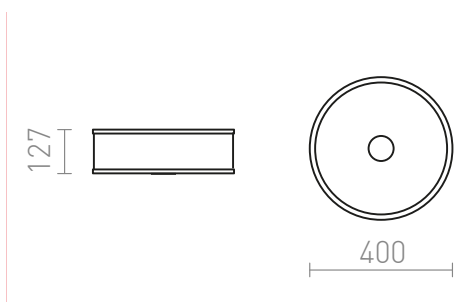

NEW

CASSABLANCA LED DE TAVAN

LED 35W 3100 lm Ra 80

Plafoniera cu LED diode. Partea inferioară este acoperită cu sticlă de satin, care este fixată cu un șurub cu capac de crom. Partea laterală a corpului de iluminat este realizată din acrilat alb mat.

preț recomandat cu amănuntul RON cu TVA inclus

R14550	CASSABLANCA LED 40 de tavan crom 230V LED 35W 3000K	680,-
--------	--	-------

3D model

manual