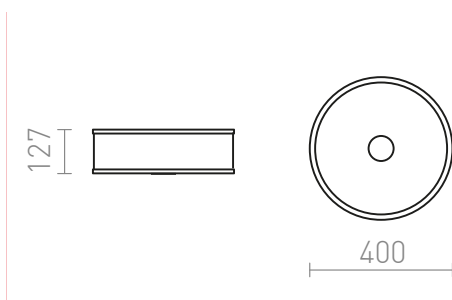

LED 35W 3100 lm Ra 80

Lampa sufitowa z wbudowaną diodą LED. Dolna część jest pokryta szkłem satynowym, które jest mocowane śrubą z chromowanym pierścieniem. Boczna strona lampy jest wykonana z mlecznego akrylu.

Polecona cena PLN brutto

R14550	CASSABLANCA LED 40 sufitowa chrom 230V LED 35W 3000K	580,-