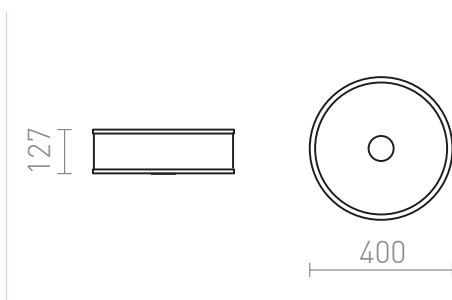

3D model

PDF manual