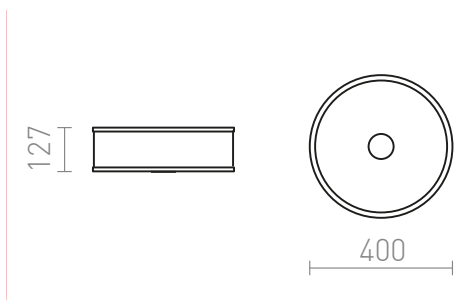

3D model

manual