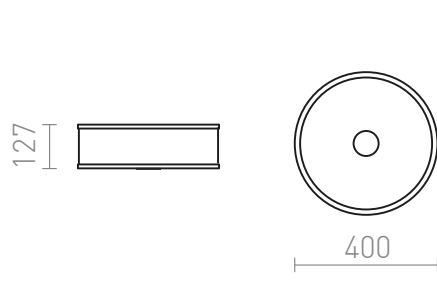

3D model

manual