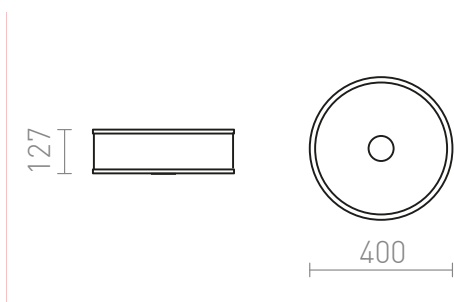

LED 35W 3100 lm Ra 80

Plafonnier avec LED diodes. La cache inférieur en verre satiné est fixé par un boulon recouvert d'une plaque chromée. Les panneaux latéraux sont en acrylique dépoli.

Prix de vente conseillé EUR TTC

R14550	CASSABLANCA LED 40 plafonnier chrome 230V LED 35W 3000K	138,00