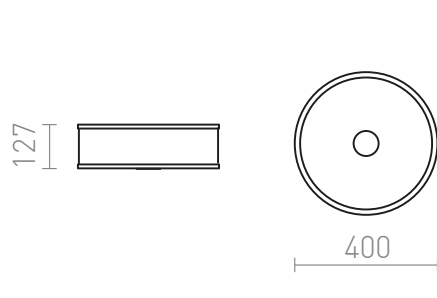

3D model

PDF manual