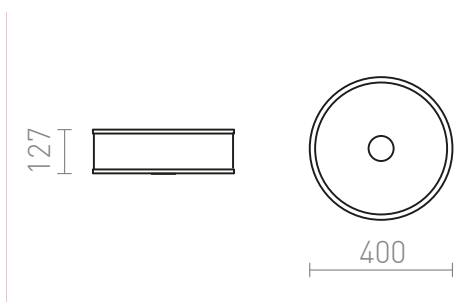

3D model

manual