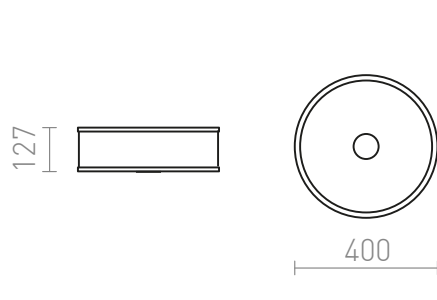

NEW

CASSABLANCA LED STROPNI

LED 35W 3100 lm Ra 80

Stropní LED svítidlo. Spodní strana je krytá satinovaným sklem, které je upevněno pomocí šroubu s chromovou krytkou. Boční strana svítidla je z mléčného akrylátu.

MOC CZK vč DPH

R14550

CASSABLANCA LED 40 stropní chrom 230V
LED 35W 3000K

3 450,-

3D model

PDF manual