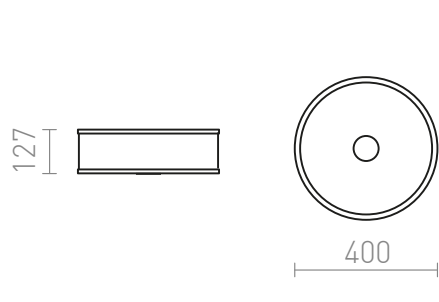

3D model

manual