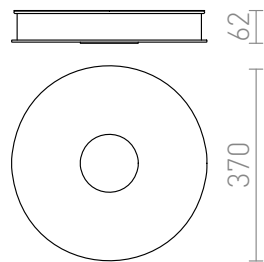

3D model

manual