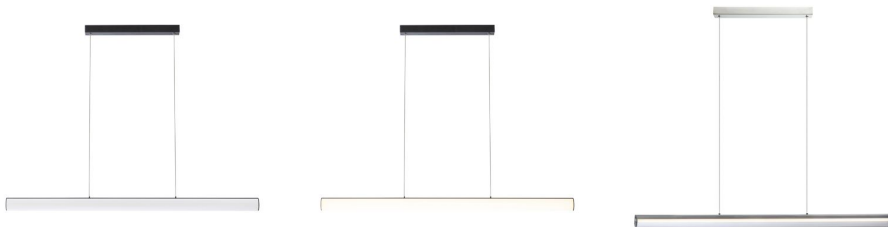

## RIVIER LED I

LED 24W 2102 lm Ra 80

Luminaria LED colgante con una cubierta acrílica sobre una base cromada o pintada.

Precio recomendado EUR con IVA

R14493	RIVIER LED I colgante cromo/acrílico transparente 230V LED 24W 3000K	158,00
R14494	RIVIER LED I colgante cromo/acrílico esmerilado 230V LED 24W 3000K	158,00
R14495	RIVIER LED I colgante negro/acrílico esmerilado 230V LED 24W 3000K	158,00