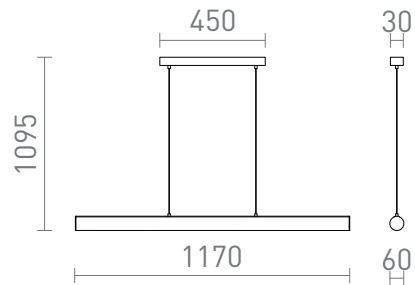

## RIVIER LED I

LED 24W 2102 lm Ra 80

Luminaria LED colgante con una cubierta acrílica sobre una base cromada o pintada.

Precio recomendado EUR con IVA

R14493	RIVIER LED I colgante cromo/acrílico transparente 230V LED 24W 3000K	158,00
R14494	RIVIER LED I colgante cromo/acrílico esmerilado 230V LED 24W 3000K	158,00
R14495	RIVIER LED I colgante negro/acrílico esmerilado 230V LED 24W 3000K	158,00