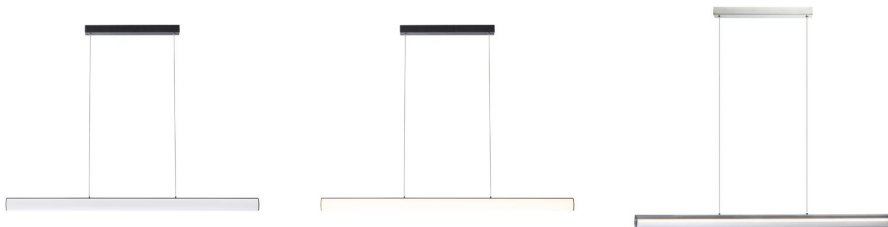

## RIVIER LED I

LED 24W 2102 lm Ra 80

LED-Pendelleuchte mit Acrylabdeckung auf verchromtem oder lackiertem Sockel.

EV EUR inkl. MwSt

|        |   |        |
|--------|---|--------|
| R14493 | RIVIER LED I Pendelleuchte Chrom/klares Acryl<br>230V LED 24W 3000K             | 158,00 |
| R14494 | RIVIER LED I Pendelleuchte<br>Chrom/milchfarbenes Acryl 230V LED 24W<br>3000K   | 158,00 |
| R14495 | RIVIER LED I Pendelleuchte<br>schwarz/milchfarbenes Acryl 230V LED 24W<br>3000K | 158,00 |