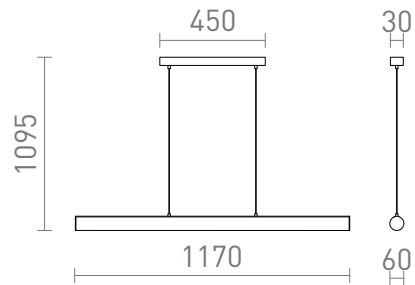

## RIVIER LED I

LED 24W 2102 lm Ra 80

LED-Pendelleuchte mit Acrylabdeckung auf verchromtem oder lackiertem Sockel.

EV EUR inkl. MwSt

|        |   |        |
|--------|---|--------|
| R14493 | RIVIER LED I Pendelleuchte Chrom/klares Acryl<br>230V LED 24W 3000K             | 158,00 |
| R14494 | RIVIER LED I Pendelleuchte<br>Chrom/milchfarbenes Acryl 230V LED 24W<br>3000K   | 158,00 |
| R14495 | RIVIER LED I Pendelleuchte<br>schwarz/milchfarbenes Acryl 230V LED 24W<br>3000K | 158,00 |