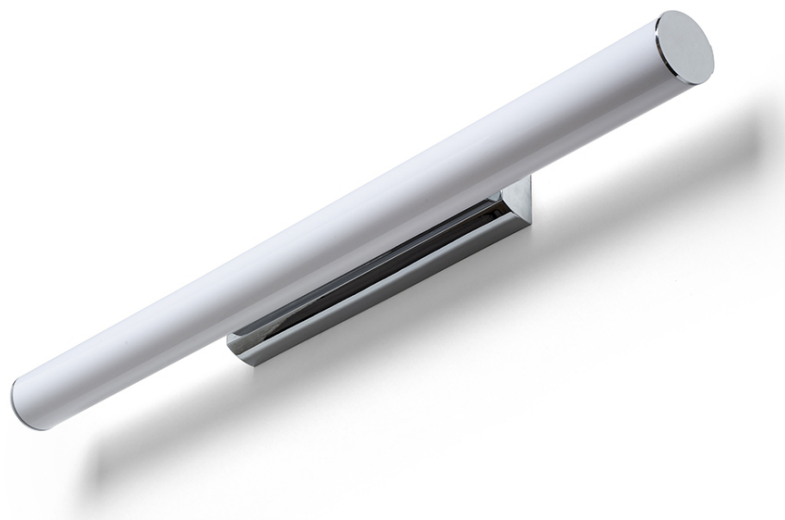

NEW

RIVIER LED 89 30W

LED 30W 2616 lm Ra 80

Nadometna LED svetilka z mlečno akrilnim pokrovom na kromirani ali barvani podlagi.

Preporučena cena EUR s PDV-OM

R14491	RIVIER LED 89 stenska krom/mlečni akril 230V LED 30W 3000K	158,00
R14492	RIVIER LED 89 stenska črna/mlečni akril 230V LED 30W 3000K	158,00