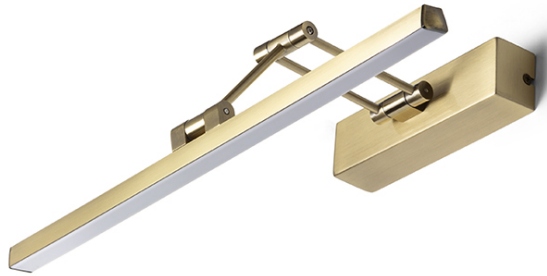

NEW

FRIDA 46

LED 8W 304 lm Ra 80

Linjär LED-vägglampor av plast som har en arm med två leder, lämplig för belysning av tavlor.

RP SEK inkl. MOMS

R14149	FRIDA 46 vägg matt svart 230V LED 8W 3000K	1 200,-
R14150	FRIDA 46 vägg krom 230V LED 8W 3000K	1 200,-
R14151	FRIDA 46 vägg antik mässing 230V LED 8W 3000K	1 200,-