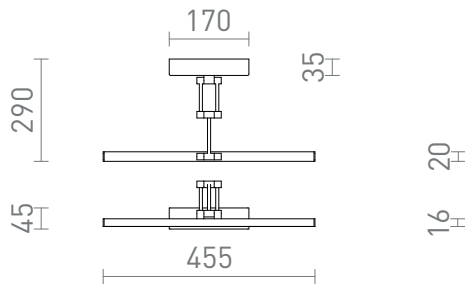

NEW

FRIDA 46

LED 8W 304 lm Ra 80

Linjär LED-vägglampor av plast som har en arm med två leder, lämplig för belysning av tavlor.

RP SEK inkl. MOMS

R14149	FRIDA 46 vägg matt svart 230V LED 8W 3000K	1 200,-
R14150	FRIDA 46 vägg krom 230V LED 8W 3000K	1 200,-
R14151	FRIDA 46 vägg antik mässing 230V LED 8W 3000K	1 200,-